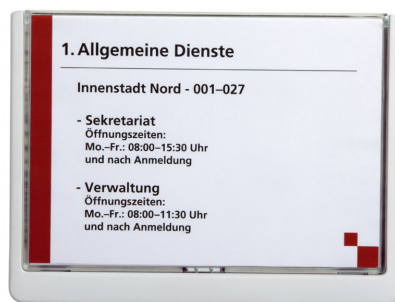

>> Klik hier om dit artikel op de webshop te bekijken: <https://www.xtremeoffice.nl/?page=product&id=9486637>

DURABLE deurbordje CLICK SIGN A5 grafiet

DURABLE

Artikelnummer:	9486637
EAN:	4005546405483
OEM nummer:	4866-37
Merk:	DURABLE
Gewicht:	0,320 kg
Land van oorsprong:	Duitsland
BTW tarief:	21%

De afbeelding kan afwijken van het exacte product. Controleer altijd de specificaties.

Advies van Dex

Waarom dit artikel?

Modern deurbordje dat je snel kunt updaten zonder schroeven los te draaien. Het raam schuift gemakkelijk omhoog voor nieuwe informatie, ideaal voor wisselende bezetting.

Zo gebruik je dit product

Perfect voor kantoren waar naamplaatjes of mededelingen regelmatig worden gewisseld. Het venster schuif je omhoog of klap je open, zodat je snel nieuwe informatie kunt plaatsen zonder het bordje van de deur te halen.

Specificaties volgens de fabrikant

Deurbordje Click Sign, DIN A5, 210 x 148,5 mm
uit hoogwaardig kunststof
modern design met vormgeving en ronde vormen
eenvoudig verwisselen van de kartonnen inleg wordt gegarandeerd door het venster volledig uit te trekken
het venster laat zich naar boven schuiven, naar voren openklappen en uitnemen
het venster wordt weer naar boven geschoven en klikt veilig in het frame vast
voor schroeven of plakken
levering inclusief montageset, boorsjabloon en handleiding