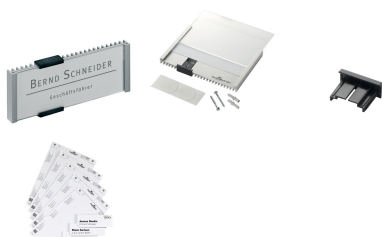

## DURABLE deurbordje INFO SIGN 297 x 420 mm metallic-zilver

**DURABLE**

De afbeelding kan afwijken van het exacte product. Controleer altijd de specificaties.

Artikelnummer:	9480823
EAN:	4005546402765
OEM nummer:	4808-23
Merk:	DURABLE
Gewicht:	1,700 kg
Land van oorsprong:	Polen
BTW tarief:	21%

### Specificaties volgens de fabrikant

Deurbordje INFO SIGN hoogwaardige aluminium bordje met moderne uitstraling met kartonnen inleg afdekking van niet-spiegelend acryl achterzijde van aluminium kunnen geschroefd of gekleefd worden levering inclusief montageset en handleiding kleur: metallic-zilver opmerking: software voor beschrifting op de PC via gratis internetdownload op [www.durable.de](http://www.durable.de) toebehoren: INFO SIGN REFILL EDV-beschriftbare insteeknaambordje: kleur: wit geschikt voor inkjet-, laser-, matrixprinters en kopieerapparaten met microperforatie op 10 DIN A4