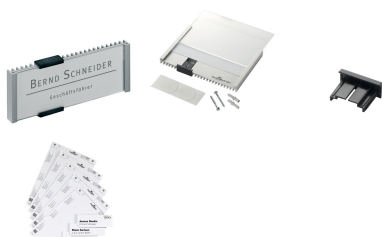

>> Klik hier om dit artikel op de webshop te bekijken: <https://www.xtremeoffice.nl/?page=product&id=9480523>

DURABLE deurbordje INFO SIGN 210 x 148,5 mm zilver

DURABLE

De afbeelding kan afwijken van het exacte product. Controleer altijd de specificaties.

Artikelnummer:	9480523
EAN:	4005546400075
OEM nummer:	4805-23
Merk:	DURABLE
Gewicht:	0,500 kg
Land van oorsprong:	Polen
BTW tarief:	21%

Advies van Dex

Waarom dit artikel?

Stijlvol deurbordje met anti-reflectie acrylplaat voor duidelijke zichtbaarheid. Complete set met montagebenodigdheden, bevestig je eenvoudig met schroeven of plakstrips.

Zo gebruik je dit product

Perfect voor kantoren die duidelijke bewegwijzering willen. Plaats het bordje bij de ingang van vergaderruimtes of afdelingen, voorzien van een papieren inzetstuk met de juiste informatie. Eenvoudig te bevestigen met schroeven of dubbelzijdige tape.

Specificaties volgens de fabrikant

Deurbordje INFO SIGN hoogwaardige aluminium bordje met moderne uitstraling met kartonnen inleg afdekking van niet-spiegelend acryl achterzijde van aluminium kunnen geschroefd of gekleefd worden levering inclusief montageset en handleiding kleur: metallic-zilver opmerking: software voor beschrifting op de PC via gratis internetdownload op www.durable.de toebehoren: INFO SIGN REFILL EDV-beschriftbare insteeknaambordje: kleur: wit geschikt voor inkjet-, laser-, matrixprinters en kopieerapparaten met microperforatie op 10 DIN A4