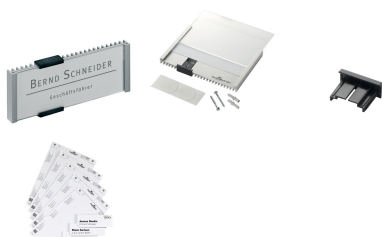

>> Klik hier om dit artikel op de webshop te bekijken: <https://www.xtremeoffice.nl/?page=product&id=9480323>

DURABLE deurbordje INFO SIGN 149 x 210 mm

DURABLE

De afbeelding kan afwijken van het exacte product. Controleer altijd de specificaties.

Artikelnummer:	9480323
EAN:	4005546400051
OEM nummer:	4803-23
Merk:	DURABLE
Gewicht:	0,490 kg
Land van oorsprong:	Polen
BTW tarief:	21%

Advies van Dex

Waarom dit artikel?

Stijlvol deurbordje dat professioneel overkomt bij bezoekers. De niet-spiegelende voorkant zorgt voor goede leesbaarheid en je kunt het eenvoudig bevestigen met de meegeleverde montagekit.

Zo gebruik je dit product

Perfect voor kantoren die duidelijke bewegwijzering nodig hebben. Plaats het deurbordje bij vergaderruimtes of afdelingen, zoek de juiste locatie uit en bevestig het eenvoudig door schroeven of plakken. Het montageset zit erbij.

Specificaties volgens de fabrikant

Deurbordje INFO SIGN hoogwaardige aluminium bordje met moderne uitstraling met kartonnen inleg afdekking van niet-spiegelend acryl achterzijde van aluminium kunnen geschroefd of gekleefd worden levering inclusief montageset en handleiding kleur: metallic-zilver opmerking: software voor beschrifting op de PC via gratis internetdownload op www.durable.de toebehoren: INFO SIGN REFILL EDV-beschriftbare insteeknaambordje: kleur: wit geschikt voor inkjet-, laser-, matrixprinters en kopieerapparaten met microperforatie op 10 DIN A4