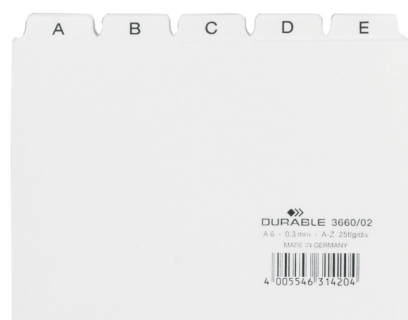

>> Klik hier om dit artikel op de webshop te bekijken: <https://www.xtremeoffice.nl/?page=product&id=9366003>

Durable kaartenbakindex A - Z, kunststof, A6 liggend formaat, rood, 25 delig.

DURABLE

| | |
|----------------------------|---------------|
| Artikelnummer: | 9366003 |
| EAN: | 4005546314211 |
| OEM nummer: | 3660-03 |
| Merk: | DURABLE |
| Gewicht: | 0,120 kg |
| Land van oorsprong: | Duitsland |
| BTW tarief: | 21% |

De afbeelding kan afwijken van het exacte product. Controleer altijd de specificaties.

Advies van Dex

Waarom dit artikel?

Met deze stevige kaartenbakindex houd je je A6 kaartensysteem perfect georganiseerd. De 25 alfabetische tabbladen zijn beschrijfbaar, zodat je snel vindt wat je zoekt.

Specificaties volgens de fabrikant

Kartotheekregisters A - Z, DIN A6 dwars uit PP
Scheidingsregisters met geprägte tabs
25-delig in 5/5-indeling
Tabrugzijden zijn individueel beschriftbaar
Afmetingen (B x H): 148,0 x 105,0 mm
Voor de markt: D / L / A / CH