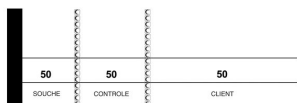

>> Klik hier om dit artikel op de webshop te bekijken: <https://www.xtremeoffice.nl/?page=product&id=83500042>

Blok kratlepel, roze, 50 x 150 mm, voor tombola

ELVE

Artikelnummer:	83500042
EAN:	3416790002143
OEM nummer:	214
Merk:	ELVE
Verpakking:	10 stuks
Gewicht:	0,054 kg
Land van oorsprong:	Frankrijk
BTW tarief:	21%