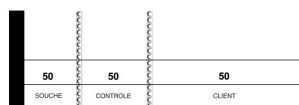

## Universele tombolakaarten, wit, 50 x 150 mm

ELVE

<b>Artikelnummer:</b>	83500040
<b>EAN:</b>	3416790000217
<b>OEM nummer:</b>	21
<b>Merk:</b>	ELVE
<b>Verpakking:</b>	10 stuks
<b>Gewicht:</b>	0,060 kg
<b>Land van oorsprong:</b>	Frankrijk
<b>BTW tarief:</b>	21%