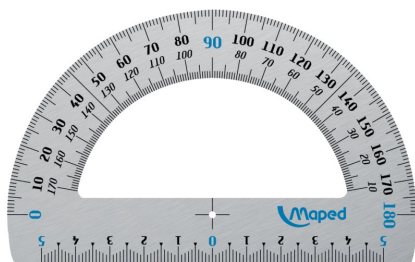

>> Klik hier om dit artikel op de webshop te bekijken: <https://www.xtremeoffice.nl/?page=product&id=82129200>

Maped gradenboog 180 graden aluminium 120 mm

Maped

Artikelnummer:	82129200
EAN:	3154141292002
OEM nummer:	129200
Merk:	Maped
Gewicht:	0,008 kg
Land van oorsprong:	China
BTW tarief:	21%

De afbeelding kan afwijken van het exacte product. Controleer altijd de specificaties.

Advies van Dex

Waarom dit artikel?

Stevige aluminium gradenboog die nauwkeurig meet en lang meegaat. De 120 mm maat is ideaal voor technisch tekenen en meetkundige opdrachten op school of kantoor.

Zo gebruik je dit product

Perfect voor leerlingen en studenten bij wiskundeles of technisch tekenen. Meet nauwkeurig hoeken tot 180 graden met de 120 mm aluminium gradenboog die duurzaam en betrouwbaar is.

Specificaties volgens de fabrikant

Halfronde gradenboog 180°, van aluminium uit geanodiseerd aluminium in blisterverpakking

Specificaties

Uitvoering

180 graden

Lengte

120 mm

Materiaal