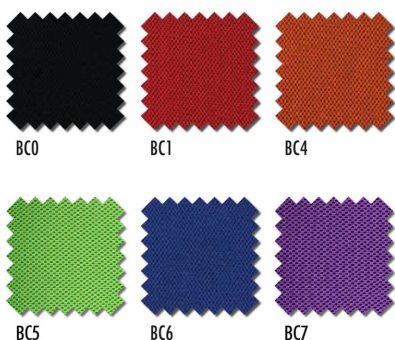

>> Klik hier om dit artikel op de webshop te bekijken: <https://www.xtremeoffice.nl/?page=product&id=79500229>

Topstar bureaudraaistoel 'Ergo Point SY', rood.

Topstar

Artikelnummer:	79500229
EAN:	4014296114071
OEM nummer:	EPO20 BC1
Merk:	Topstar
Gewicht:	17,247 kg
Land van oorsprong:	EU
BTW tarief:	21%

De afbeelding kan afwijken van het exacte product. Controleer altijd de specificaties.