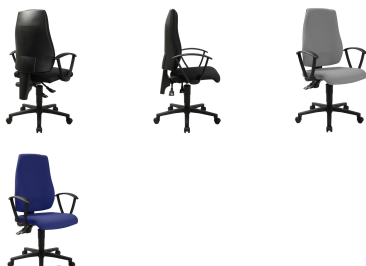

## Draaibare bureaustoel 'Maxx 500', blauw

Topstar

Artikelnummer:	77240478
EAN:	4067976009631
OEM nummer:	M500R G26
Merk:	Topstar
Gewicht:	15,235 kg
Land van oorsprong:	Duitsland
BTW tarief:	21%

De afbeelding kan afwijken van het exacte product. Controleer altijd de specificaties.

#### Waarom dit artikel?

Deze bureaustoel ondersteunt je werkdag optimaal met lendenwervels steun en verstelbare zithoogte. De permanente contactmechaniek houdt je actief, terwijl de stevige constructie tot 110 kg draagt.

#### Zo gebruik je dit product

Perfect voor kantoormedewerkers die dagelijks lange uren achter het bureau zitten. De draaibare stoel past zich aan je lichaam aan door de contougevormde rugleuning en de knierolle, terwijl je de zithoogte traploos instelt van 42 tot 55 cm voor optimaal comfort.