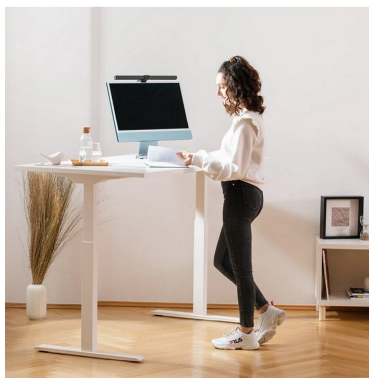

>> Klik hier om dit artikel op de webshop te bekijken: <https://www.xtremeoffice.nl/?page=product&id=77240467>

Topstar zit-/stabureau, elektrisch verstelbaar, 180x80 cm, grijs/esdoorn

Topstar

Artikelnummer:	77240467
EAN:	4014296873817
OEM nummer:	TTS18080GA
Merk:	Topstar
Gewicht:	49,203 kg
Land van oorsprong:	SE
BTW tarief:	21%

De afbeelding kan afwijken van het exacte product. Controleer altijd de specificaties.

Advies van Dex

Waarom dit artikel?

Met deze elektrische zit-sta-bureau wissel je moeiteloos tussen zitten en staan tijdens je werkdag. De krachtige Bosch-motor tilt tot 100 kg probleemloos op en zorgt voor betere houding en meer energie.

Specificaties volgens de fabrikant

Melaminbeschichtete Arbeitsplatte 25 mm, elektrisch
höhenverstellbar, zweimotoriger Antrieb (Bosch-Motor),
Maße Tischplatte: (B)1.800 x (T)800 x (H)25 mm,
Gestell: grau, Tischplatte: ahorn
Hubkraft: 80 kg, Tragkraft: 100 kg