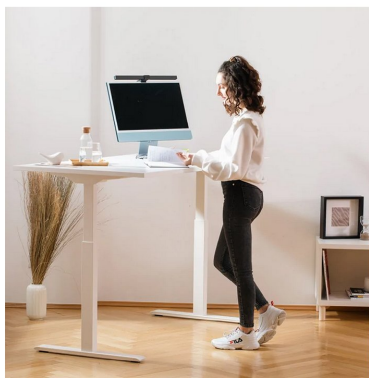

>> Klik hier om dit artikel op de webshop te bekijken: <https://www.xtremeoffice.nl/?page=product&id=77240466>

Topstar zit-/sta-bureau, elektrisch hoogteverstelbaar, 1800x800mm, grijs/beuken

Topstar

Artikelnummer:	77240466
EAN:	4014296860756
OEM nummer:	TTS18080GB
Merk:	Topstar
Gewicht:	49,203 kg
Land van oorsprong:	SE
BTW tarief:	21%

De afbeelding kan afwijken van het exacte product. Controleer altijd de specificaties.

Advies van Dex

Waarom dit artikel?

Met deze zit-sta-tafel wissel je moeiteloos tussen zitten en staan tijdens het werk. De elektrische hoogteverstelling zorgt voor ergonomisch comfort en verhoogt je productiviteit de hele dag door.

Zo gebruik je dit product

Perfect voor medewerkers die afwisselend zitten en staan tijdens hun werkdag. Met de elektrische hoogteverstelling schakel je eenvoudig tussen posities, terwijl het ruime 1800x800mm blad voldoende werkruimte biedt voor laptop, documenten en accessoires.

Specificaties volgens de fabrikant

Melaminbeschichtete Arbeitsplatte 25 mm, elektrisch
höhenverstellbar, zweimotoriger Antrieb (Bosch-Motor),
Maße Tischplatte: (B)1.800 x (T)800 x (H)25 mm,
Gestell: grau, Tischplatte: buche
Hubkraft: 80 kg, Tragkraft: 100 kg