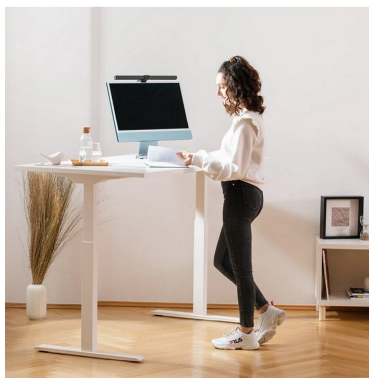

>> Klik hier om dit artikel op de webshop te bekijken: <https://www.xtremeoffice.nl/?page=product&id=77240465>

Topstar zit-sta bureau, elektrisch hoogteverstelbaar, 1800x800 mm, grijs

Topstar

Artikelnummer:	77240465
EAN:	4014296873800
OEM nummer:	TTS18080GG
Merk:	Topstar
Gewicht:	49,203 kg
Land van oorsprong:	SE
BTW tarief:	21%

De afbeelding kan afwijken van het exacte product. Controleer altijd de specificaties.

Advies van Dex

Waarom dit artikel?

Deze zit-sta-tafel past zich elektrisch aan jouw werkhouding aan. Met robuuste Bosch-motor en ruim werkblad van 180x80 cm werk je comfortabel staand of zittend.

Specificaties volgens de fabrikant

Melaminbeschichtete Arbeitsplatte 25 mm, elektrisch
höhenverstellbar, zweimotoriger Antrieb (Bosch-Motor),
Maße Tischplatte: (B)1.800 x (T)800 x (H)25 mm,
Gestell: grau, Tischplatte: grau
Hubkraft: 80 kg, Tragkraft: 100 kg