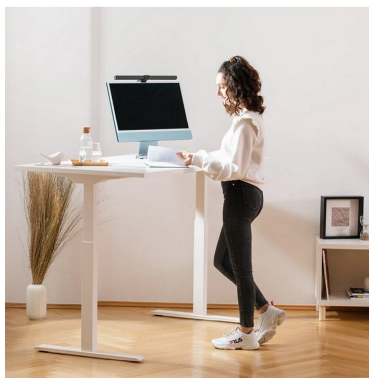

>> Klik hier om dit artikel op de webshop te bekijken: <https://www.xtremeoffice.nl/?page=product&id=77240464>

Topstar zit-/stabureau Sitz-/Steh-S, elektrisch verstelbaar, 1800x800 mm, grijs/wit

Topstar

De afbeelding kan afwijken van het exacte product. Controleer altijd de specificaties.

Advies van Dex

Waarom dit artikel?

Deze zit-sta-tafel past zich elektrisch aan jouw werkhouding aan. De ruime werkplek van 180x80 cm geeft volop ruimte voor je computer en documenten, terwijl de sterke Bosch-motor soepel tussen zitten en staan wisselt.

Specificaties volgens de fabrikant

Melaminbeschichtete Arbeitsplatte 25 mm, elektrisch
höhenverstellbar, zweimotoriger Antrieb (Bosch-Motor),
Maße Tischplatte: (B)1.800 x (T)800 x (H)25 mm,
Gestell: grau, Tischplatte: weiß
Hubkraft: 80 kg, Tragkraft: 100 kg