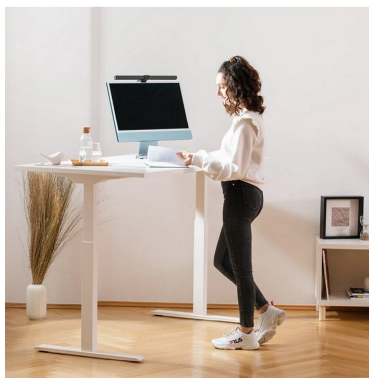

>> Klik hier om dit artikel op de webshop te bekijken: <https://www.xtremeoffice.nl/?page=product&id=77240463>

Topstar zit-/sta-bureau, elektrisch in hoogte verstelbaar, 160 x 80 cm, grijs/esdoorn

Topstar

Advies van Dex

Waarom dit artikel?

Deze elektrische zit-sta-bureau helpt je gezonder werken door eenvoudig te wisselen tussen zitten en staan. De sterke Bosch-motoren tillen moeiteloos 100 kg, perfect voor een complete werkplek.

Zo gebruik je dit product

Ideaal voor kantoormedewerkers die afwisseling willen tussen zitten en staan. Met de elektrische verstelling wissel je eenvoudig van werkhouding, wat helpt bij een gezondere werkdag.

Specificaties volgens de fabrikant

Melaminbeschichtete Arbeitsplatte 25 mm, elektrisch
höhenverstellbar, zweimotoriger Antrieb (Bosch-Motor),
Maße Tischplatte: (B)1.600 x (T)800 x (H)25 mm,
Gestell: grau, Tischplatte: ahorn
Hubkraft: 80 kg, Tragkraft: 100 kg