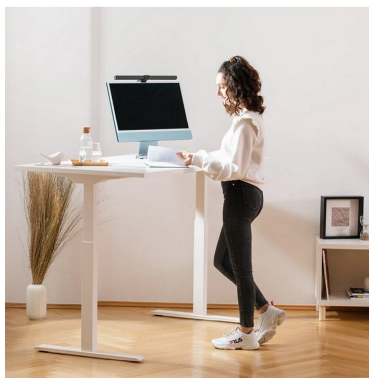

>> Klik hier om dit artikel op de webshop te bekijken: <https://www.xtremeoffice.nl/?page=product&id=77240462>

Topstar zit-/sta-bureau elektrisch verstelbaar, 1600 x 800 mm, grijs/beuken

Topstar

Artikelnummer:	77240462
EAN:	4014296860671
OEM nummer:	TTS16080GB
Merk:	Topstar
Gewicht:	46,003 kg
Land van oorsprong:	SE
BTW tarief:	21%

De afbeelding kan afwijken van het exacte product. Controleer altijd de specificaties.

Advies van Dex

Waarom dit artikel?

Deze in hoogte verstelbare bureau past zich aan jouw werkstijl aan! Met elektrische bediening wissel je moeiteloos tussen zitten en staan, ideaal voor een gezonde werkhouding.

Zo gebruik je dit product

Perfect voor medewerkers die afwisseling willen tussen zitten en staan tijdens lange werkdagen. Met de elektrische verstelling schakel je eenvoudig tussen zit- en stahouding, wat helpt bij een betere werkhouding en meer energie.

Specificaties volgens de fabrikant