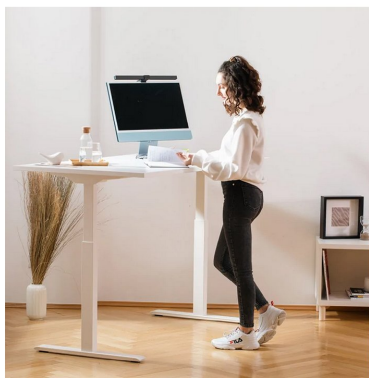

>> Klik hier om dit artikel op de webshop te bekijken: <https://www.xtremeoffice.nl/?page=product&id=77240461>

Topstar zit-/sta-bureau, elektrisch hoogteverstelbaar, 160x80 cm, grijs

Topstar

Artikelnummer:	77240461
EAN:	4014296873749
OEM nummer:	TTS16080GG
Merk:	Topstar
Gewicht:	46,003 kg
Land van oorsprong:	SE
BTW tarief:	21%

De afbeelding kan afwijken van het exacte product. Controleer altijd de specificaties.

Advies van Dex

Waarom dit artikel?

Deze zit-sta bureau zorgt voor meer comfort en gezondheid tijdens je werkdag. Met elektrische hoogteverstelling schakel je moeiteloos tussen zitten en staan, wat je productiviteit ten goede komt.

Zo gebruik je dit product

Perfect voor werknemers die willen afwisselen tussen zitten en staan tijdens de werkdag. Met de elektrische hoogteverstelling schakel je eenvoudig tussen houdingen, wat helpt bij rugklachten en verhoogt de concentratie.

Specificaties volgens de fabrikant

Melaminbeschichtete Arbeitsplatte 25 mm, elektrisch
höhenverstellbar, zweimotoriger Antrieb (Bosch-Motor),
Maße Tischplatte: (B)1.600 x (T)800 x (H)25 mm,
Gestell: grau, Tischplatte: grau
Hubkraft: 80 kg, Tragkraft: 100 kg