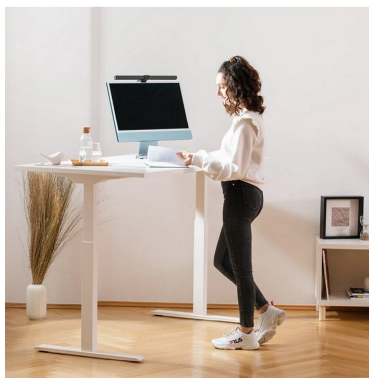

>> Klik hier om dit artikel op de webshop te bekijken: <https://www.xtremeoffice.nl/?page=product&id=77240460>

Topstar zit-/stabureau Sitz-/Steh-S, elektrisch verstelbaar, 1600x800 mm, grijs/wit

Topstar

Advies van Dex

Waarom dit artikel?

Deze zit-sta werkplek past zich automatisch aan jouw werkritme aan. Twee elektrische motoren zorgen voor soepele hoogteverstelling, zodat je gezond kunt wisselen tussen zitten en staan tijdens je werkdag.

Zo gebruik je dit product

Ideaal voor kantoormedewerkers die afwisseling tussen zitten en staan willen. Met de elektrische motor wissel je moeiteloos van houding, wat goed is voor je werkcomfort tijdens lange werkdagen.

Specificaties volgens de fabrikant

Melaminbeschichtete Arbeitsplatte 25 mm, elektrisch
höhenverstellbar, zweimotoriger Antrieb (Bosch-Motor),
Maße Tischplatte: (B)1.600 x (T)800 x (H)25 mm,
Gestell: grau, Tischplatte: weiß
Hubkraft: 80 kg, Tragkraft: 100 kg