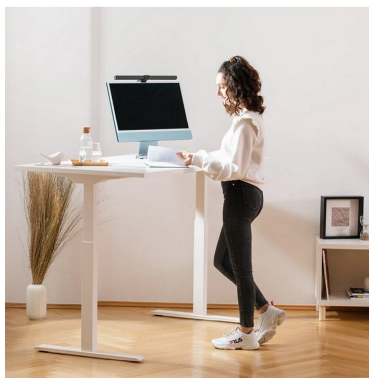

>> Klik hier om dit artikel op de webshop te bekijken: <https://www.xtremeoffice.nl/?page=product&id=77240459>

Topstar zit-/sta-bureau, elektrisch verstelbaar, 1200 x 800 mm, grijs/esdoorn

Topstar

Artikelnummer:	77240459
EAN:	4014296873701
OEM nummer:	TTS12080GA
Merk:	Topstar
Gewicht:	39,603 kg
Land van oorsprong:	SE
BTW tarief:	21%

De afbeelding kan afwijken van het exacte product. Controleer altijd de specificaties.

Advies van Dex

Waarom dit artikel?

Deze elektrische zit-sta bureau transformeert je werkplek in een gezonde omgeving. Met Bosch-motoren verstel je moeiteloos de hoogte, perfect voor afwisselend zitten en staan tijdens lange werkdagen.

Zo gebruik je dit product

Perfect voor werknemers die afwisselend zitten en staan tijdens hun werkdag. Met de elektrische verstelling schakel je gemakkelijk tussen posities, wat de werkhouding verbetert. Het bureau draagt tot 100 kg en biedt voldoende werkruimte voor computer en documenten.

Specificaties volgens de fabrikant