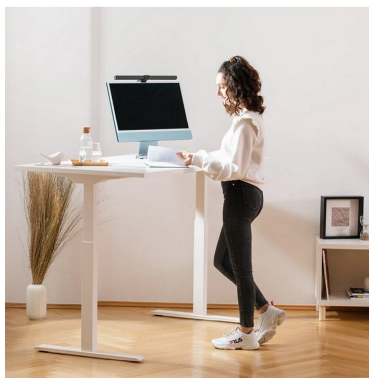

>> Klik hier om dit artikel op de webshop te bekijken: <https://www.xtremeoffice.nl/?page=product&id=77240458>

Topstar zit-/stabureau Sitz-/Steh-S, elektrisch verstelbaar, grijs/beuken, 120x80 cm

Topstar

Advies van Dex

Waarom dit artikel?

Deze elektrische zit-sta-tafel zorgt ervoor dat je gezond kunt wisselen tussen zitten en staan tijdens het werk. Met de sterke Bosch-motor verstel je moeiteloos de hoogte, perfect voor een ergonomische werkhouding.

Zo gebruik je dit product

Perfect voor medewerkers die afwisselend zitten en staan tijdens hun werkdag. Met de elektrische verstelling schakel je gemakkelijk tussen posities, wat helpt bij een gezondere werkhouding gedurende de dag.

Specificaties volgens de fabrikant

Melaminbeschichtete Arbeitsplatte 25 mm, elektrisch
höhenverstellbar, zweimotoriger Antrieb (Bosch-Motor),
Maße Tischplatte: (B)1.200 x (T)800 x (H)25 mm,
Gestell: grau, Tischplatte: buche
Hubkraft: 80 kg, Tragkraft: 100 kg