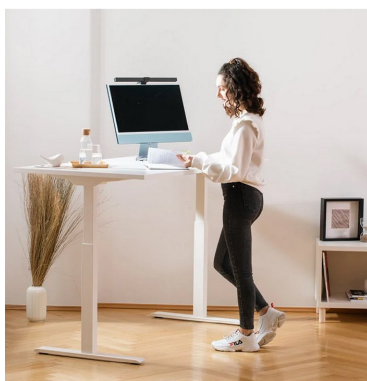

>> Klik hier om dit artikel op de webshop te bekijken: <https://www.xtremeoffice.nl/?page=product&id=77240457>

Topstar zit-sta bureau, elektrisch verstelbaar, 1200x800 mm, grijs

Topstar

Artikelnummer:	77240457
EAN:	4014296873695
OEM nummer:	TTS12080GG
Merk:	Topstar
Gewicht:	39,603 kg
Land van oorsprong:	SE
BTW tarief:	21%

De afbeelding kan afwijken van het exacte product. Controleer altijd de specificaties.

Advies van Dex

Waarom dit artikel?

Deze elektrische zit-sta bureau transformeert je werkplek met een druk op de knop. De robuuste constructie draagt 100 kg en de stille motoren zorgen voor soepele hoogteverstelling tussen zitten en staan.

Specificaties volgens de fabrikant

Melaminbeschichtete Arbeitsplatte 25 mm, elektrisch
höhenverstellbar, zweimotoriger Antrieb (Bosch-Motor),
Maße Tischplatte: (B)1.200 x (T)800 x (H)25 mm,
Gestell: grau, Tischplatte: grau
Hubkraft: 80 kg, Tragkraft: 100 kg