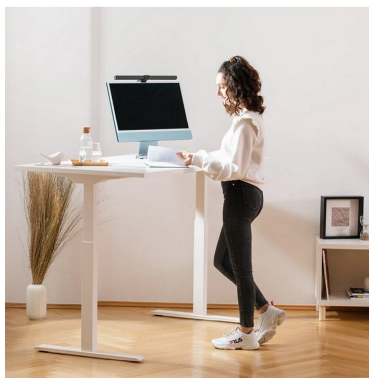

>> Klik hier om dit artikel op de webshop te bekijken: <https://www.xtremeoffice.nl/?page=product&id=77240456>

Topstar zit-/sta-bureau, elektrisch hoogte verstelbaar, 1200 x 800 mm, grijs/wit

Topstar

Artikelnummer:	77240456
EAN:	4014296860497
OEM nummer:	TTS12080GW
Merk:	Topstar
Gewicht:	39,603 kg
Land van oorsprong:	SE
BTW tarief:	21%

De afbeelding kan afwijken van het exacte product. Controleer altijd de specificaties.

Advies van Dex

Waarom dit artikel?

Met deze in hoogte verstelbare zit-sta-bureau wissel je moeiteloos tussen zitten en staan tijdens het werk. De elektrische verstelling met Bosch-motor maakt het supergemakkelijk en het stevige onderstel draagt tot 100 kg.

Zo gebruik je dit product

Ideaal voor kantoormedewerkers die afwisseling zoeken tussen zitten en staan tijdens het werk. Met de elektrische hoogteverstelling wissel je eenvoudig van werkhouding, terwijl het bureau tot 100 kg draagt.

Specificaties volgens de fabrikant

Melaminbeschichtete Arbeitsplatte 25 mm, elektrisch
höhenverstellbar, zweimotoriger Antrieb (Bosch-Motor),
Maße Tischplatte: (B)1.200 x (T)800 x (H)25 mm,
Gestell: grau, Tischplatte: weiß
Hubkraft: 80 kg, Tragkraft: 100 kg