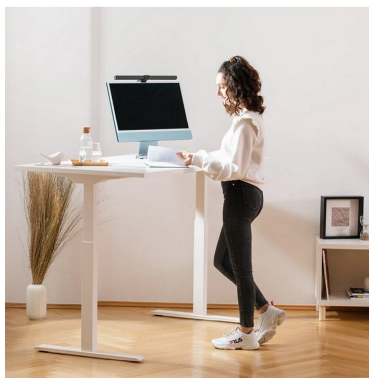

>> Klik hier om dit artikel op de webshop te bekijken: <https://www.xtremeoffice.nl/?page=product&id=77240455>

Topstar zit-/sta-bureau, elektrisch hoogteverstbaar, 1800x800 mm, wit/esdoorn

Topstar

Artikelnummer:	77240455
EAN:	4014296873824
OEM nummer:	TTS18080WA
Merk:	Topstar
Gewicht:	49,203 kg
Land van oorsprong:	SE
BTW tarief:	21%

De afbeelding kan afwijken van het exacte product. Controleer altijd de specificaties.

Advies van Dex

Waarom dit artikel?

Met deze hoogte-verstelbare zit-sta bureau wissel je gemakkelijk tussen zitten en staan tijdens het werk. De elektrische bediening met sterke Bosch-motor maakt hoogte aanpassen moeiteloos.

Zo gebruik je dit product

Ideaal voor medewerkers die afwisselend zittend en staand willen werken. Met de elektrische hoogteverstelling wissel je gemakkelijk van werkhouding zonder je workflow te onderbreken.

Specificaties volgens de fabrikant

Melaminbeschichtete Arbeitsplatte 25 mm, elektrisch
höhenverstellbar, zweimotoriger Antrieb (Bosch-Motor),
Maße Tischplatte: (B)1.800 x (T)800 x (H)25 mm,
Gestell: weiß, Tischplatte: ahorn
Hubkraft: 80 kg, Tragkraft: 100 kg