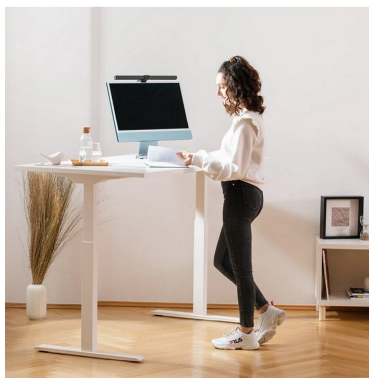

>> Klik hier om dit artikel op de webshop te bekijken: <https://www.xtremeoffice.nl/?page=product&id=77240454>

Topstar zit-sta-bureau, elektrisch hoogte-instelbaar, 180x80 cm, wit/beuken

Topstar

Artikelnummer:	77240454
EAN:	4014296860794
OEM nummer:	TTS18080WB
Merk:	Topstar
Gewicht:	49,203 kg
Land van oorsprong:	SE
BTW tarief:	21%

De afbeelding kan afwijken van het exacte product. Controleer altijd de specificaties.

Advies van Dex

Waarom dit artikel?

Deze elektrische zit-sta-bureau maakt wisselen tussen zitten en staan een fluitje van een cent. Met de betrouwbare Bosch-motor stel je de hoogte moeiteloos in voor optimaal werkcomfort de hele dag.

Specificaties volgens de fabrikant

Melaminbeschichtete Arbeitsplatte 25 mm, elektrisch
höhenverstellbar, zweimotoriger Antrieb (Bosch-Motor),
Maße Tischplatte: (B)1.800 x (T)800 x (H)25 mm,
Gestell: weiß, Tischplatte: buche
Hubkraft: 80 kg, Tragkraft: 100 kg