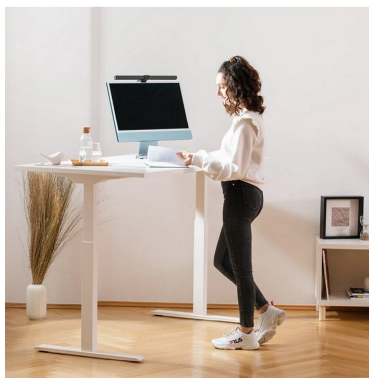

>> Klik hier om dit artikel op de webshop te bekijken: <https://www.xtremeoffice.nl/?page=product&id=77240453>

Topstar zit-/stabureau, elektrisch hoogteverstelbaar, 180x80 cm, wit/grijs

Topstar

Artikelnummer:	77240453
EAN:	4014296873930
OEM nummer:	TTS18080WG
Merk:	Topstar
Gewicht:	49,203 kg
Land van oorsprong:	SE
BTW tarief:	21%

De afbeelding kan afwijken van het exacte product. Controleer altijd de specificaties.

Advies van Dex

Waarom dit artikel?

Met deze elektrische zit-sta-bureautafel wissel je moeiteloos tussen zitten en staan tijdens het werk. De robuuste constructie draagt tot 100 kg en de stille Bosch-motor zorgt voor soepele hoogteverstelling.

Zo gebruik je dit product

Perfect voor kantoormedewerkers die afwisseling tussen zitten en staan willen. Stel elektrisch de hoogte in met de twee motoren en schakel moeiteloos tussen werkposities. Het 180x80 cm werkblad biedt ruimte voor laptop, documenten en accessoires.

Specificaties volgens de fabrikant