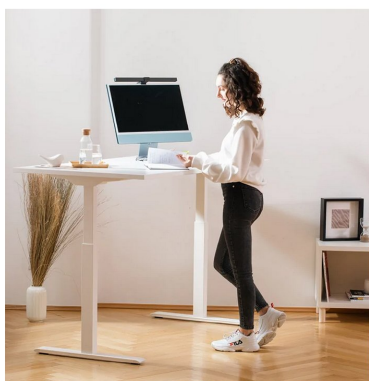

>> Klik hier om dit artikel op de webshop te bekijken: <https://www.xtremeoffice.nl/?page=product&id=77240452>

Topstar zit-sta-bureau, elektrisch verstelbaar, 1800x800 mm, wit

Topstar

Artikelnummer:	77240452
EAN:	4014296860800
OEM nummer:	TTS18080WW
Merk:	Topstar
Gewicht:	49,203 kg
Land van oorsprong:	SE
BTW tarief:	21%

De afbeelding kan afwijken van het exacte product. Controleer altijd de specificaties.

Advies van Dex

Waarom dit artikel?

Met deze elektrische zit-sta-bureau schakel je moeiteloos tussen zitten en staan dankzij de sterke Bosch-motor. Het ruime werkblad van 180x80 cm biedt veel ruimte en de witte uitvoering past in elke kantoorinrichting.

Zo gebruik je dit product

Perfect voor medewerkers die afwisseling zoeken tussen zitten en staan tijdens kantoorwerk. Met de elektrische verstelling schakel je eenvoudig tussen werkposities, ideaal voor langere werkdagen aan de computer.

Specificaties volgens de fabrikant