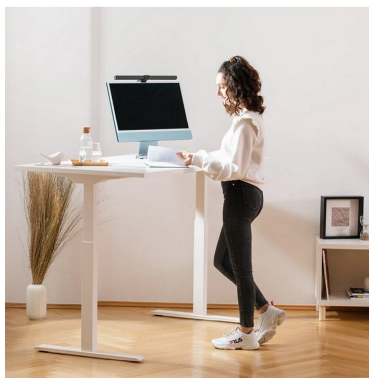

>> Klik hier om dit artikel op de webshop te bekijken: <https://www.xtremeoffice.nl/?page=product&id=77240451>

Topstar zit-/stabureau Sitz-/Steh-S, elektrisch hoogteverstelbaar, wit/esdoorn, 160x80 cm

Topstar

Artikelnummer:	77240451
EAN:	4014296873763
OEM nummer:	TTS16080WA
Merk:	Topstar
Gewicht:	46,003 kg
Land van oorsprong:	SE
BTW tarief:	21%

De afbeelding kan afwijken van het exacte product. Controleer altijd de specificaties.

Advies van Dex

Waarom dit artikel?

Met deze verstelbare zit-sta werkplek verbeter je je werkhouding en blijf je energiek tijdens lange werkdagen. Eenvoudig elektrisch in hoogte verstelbaar en geschikt voor alle gangbare apparatuur.

Zo gebruik je dit product

Perfect voor kantoormedewerkers die afwisseling zoeken tussen zitten en staan. Met de elektrische hoogteverstelling wissel je moeiteloos van werkhouding, wat helpt bij rugklachten en verhoogt je concentratie tijdens lange werkdagen.

Specificaties volgens de fabrikant