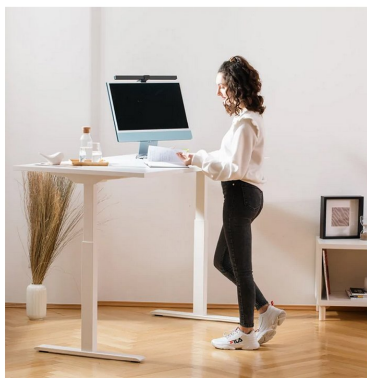

>> Klik hier om dit artikel op de webshop te bekijken: <https://www.xtremeoffice.nl/?page=product&id=77240450>

Topstar zit-sta bureau, elektrisch verstelbaar, 160x80 cm, wit/beuken

Topstar

Artikelnummer:	77240450
EAN:	4014296860732
OEM nummer:	TTS16080WB
Merk:	Topstar
Gewicht:	46,003 kg
Land van oorsprong:	SE
BTW tarief:	21%

De afbeelding kan afwijken van het exacte product. Controleer altijd de specificaties.

Advies van Dex

Waarom dit artikel?

Met deze elektrische zit-sta-tafel wissel je moeiteloos tussen zitten en staan tijdens je werkdag. De stevige Bosch-motor zorgt voor soepele hoogteverstelling en de ruime werkblad biedt alle ruimte voor je apparatuur.

Zo gebruik je dit product

Perfect voor kantoormedewerkers die afwisseling zoeken tussen zitten en staan. Met de elektrische verstelling wissel je eenvoudig van werkhouding, wat helpt bij langdurige computertaken. Het ruime werkblad van 160x80 cm biedt voldoende ruimte voor monitor, laptop en documenten.

Specificaties volgens de fabrikant