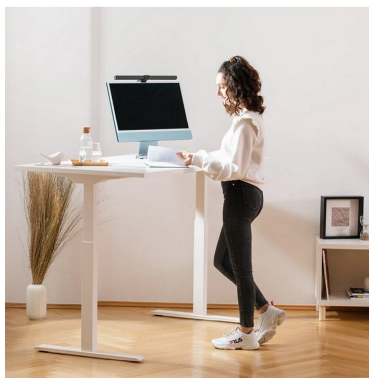

>> Klik hier om dit artikel op de webshop te bekijken: <https://www.xtremeoffice.nl/?page=product&id=77240449>

Topstar zit-/sta-bureau, elektrisch hoogte verstelbaar, 160x80 cm, wit/grijs

Topstar

| | |
|---------------------|---------------|
| Artikelnummer: | 77240449 |
| EAN: | 4014296873794 |
| OEM nummer: | TTS16080WG |
| Merk: | Topstar |
| Gewicht: | 46,003 kg |
| Land van oorsprong: | SE |
| BTW tarief: | 21% |

De afbeelding kan afwijken van het exacte product. Controleer altijd de specificaties.

Advies van Dex

Waarom dit artikel?

Deze elektrische zit-sta-bureau ondersteunt je gezondheid tijdens lange werkdagen. Met de krachtige tweemotorige aandrijving stel je moeiteloos de hoogte in, zodat je afwisselt tussen zitten en staan.

Zo gebruik je dit product

Perfect voor medewerkers die afwisselend zittend en staand willen werken. Met de elektrische hoogteverstelling schakel je gemakkelijk tussen posities, wat helpt bij een gezonde werkhouding tijdens lange kantoorwerkdagen.

Specificaties volgens de fabrikant

Melaminbeschichtete Arbeitsplatte 25 mm, elektrisch
höhenverstellbar, zweimotoriger Antrieb (Bosch-Motor),
Maße Tischplatte: (B)1.600 x (T)800 x (H)25 mm,
Gestell: weiß, Tischplatte: grau
Hubkraft: 80 kg, Tragkraft: 100 kg