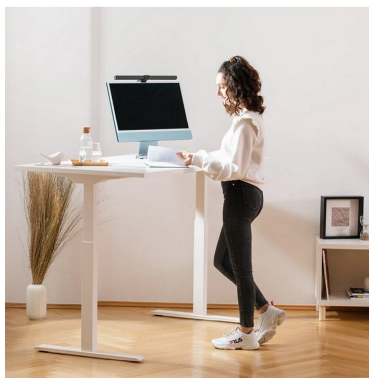

>> Klik hier om dit artikel op de webshop te bekijken: <https://www.xtremeoffice.nl/?page=product&id=77240448>

Topstar zit-/sta-bureau, elektrisch hoogte-instelbaar, 160x80 cm, wit

Topstar

Artikelnummer:	77240448
EAN:	4014296860749
OEM nummer:	TTS16080WW
Merk:	Topstar
Gewicht:	46,003 kg
Land van oorsprong:	SE
BTW tarief:	21%

De afbeelding kan afwijken van het exacte product. Controleer altijd de specificaties.

Advies van Dex

Waarom dit artikel?

Met deze elektrische zit-sta bureau wissel je moeiteloos tussen zitten en staan tijdens je werkdag. De stevige constructie draagt tot 100 kg en de stille Bosch-motoren zorgen voor soepele hoogteverstelling.

Specificaties volgens de fabrikant

Melaminbeschichtete Arbeitsplatte 25 mm, elektrisch
höhenverstellbar, zweimotoriger Antrieb (Bosch-Motor),
Maße Tischplatte: (B)1.600 x (T)800 x (H)25 mm,
Gestell: weiß, Tischplatte: weiß
Hubkraft: 80 kg, Tragkraft: 100 kg