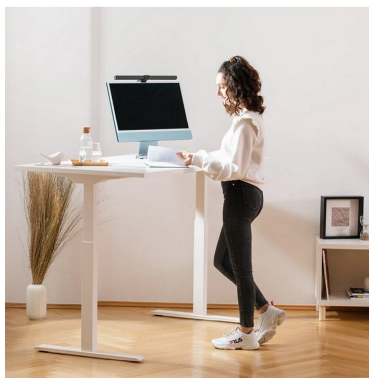

>> Klik hier om dit artikel op de webshop te bekijken: <https://www.xtremeoffice.nl/?page=product&id=77240447>

Topstar Sitz-/Steh-S zit-sta bureau, elektrisch hoogte verstelbaar, 1200x800 mm, wit/ahorn

Topstar

Artikelnummer:	77240447
EAN:	4014296873718
OEM nummer:	TTS12080WA
Merk:	Topstar
Gewicht:	39,603 kg
Land van oorsprong:	SE
BTW tarief:	21%

De afbeelding kan afwijken van het exacte product. Controleer altijd de specificaties.

Advies van Dex

Waarom dit artikel?

Met deze elektrische zit-sta-tafel wissel je moeiteloos tussen zitten en staan tijdens het werk. De stevige constructie draagt tot 100 kg en de handige motorbediening maakt hoogteverstelling een fluitje van een cent.

Zo gebruik je dit product

Ideaal voor medewerkers die afwisseling zoeken tussen zitten en staan tijdens het werk. Met de elektrische hoogteverstelling schakel je eenvoudig tussen werkposities, wat comfortabel werken gedurende de hele dag mogelijk maakt.

Specificaties volgens de fabrikant