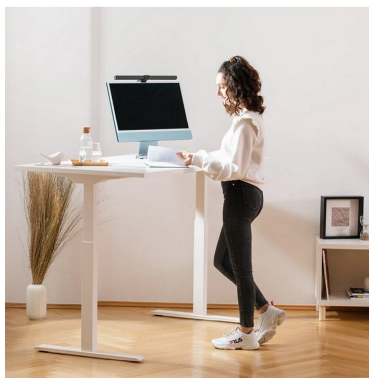

>> Klik hier om dit artikel op de webshop te bekijken: <https://www.xtremeoffice.nl/?page=product&id=77240446>

Topstar Sitz-/Steh-S zit-sta bureau, elektrisch hoogteverstelbaar, 1200x800 mm, wit/beuken

Topstar

Artikelnummer:	77240446
EAN:	4014296860527
OEM nummer:	TTS12080WB
Merk:	Topstar
Gewicht:	39,603 kg
Land van oorsprong:	SE
BTW tarief:	21%

De afbeelding kan afwijken van het exacte product. Controleer altijd de specificaties.

Advies van Dex

Waarom dit artikel?

Met deze elektrische zit-sta bureautafel wissel je moeiteloos tussen zitten en staan tijdens het werk. De Bosch-motor zorgt voor stabiele hoogteverstelling tot 100 kg belasting.

Zo gebruik je dit product

Ideaal voor werknemers die afwisseling willen tussen zitten en staan tijdens het werk. Met de elektrische verstelling schakel je eenvoudig tussen beide houdingen, wat helpt bij een betere werkhouding gedurende de dag.

Specificaties volgens de fabrikant