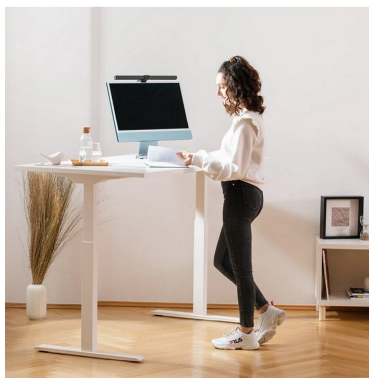

>> Klik hier om dit artikel op de webshop te bekijken: <https://www.xtremeoffice.nl/?page=product&id=77240445>

Topstar zit-sta-bureau, elektrisch hoogte verstelbaar, 1200x800 mm, wit/grijs

Topstar

Artikelnummer:	77240445
EAN:	4014296873909
OEM nummer:	TTS12080WG
Merk:	Topstar
Gewicht:	39,603 kg
Land van oorsprong:	SE
BTW tarief:	21%

De afbeelding kan afwijken van het exacte product. Controleer altijd de specificaties.

Advies van Dex

Waarom dit artikel?

Met deze elektrisch verstelbare bureau wissel je moeiteloos tussen zitten en staan tijdens het werken. Het Bosch-motorsysteem zorgt voor soepele hoogteaanpassing tot 100 kg draagkracht.

Specificaties volgens de fabrikant

Melaminbeschichtete Arbeitsplatte 25 mm, elektrisch
höhenverstellbar, zweimotoriger Antrieb (Bosch-Motor),
Maße Tischplatte: (B)1.200 x (T)800 x (H)25 mm,
Gestell: weiß, Tischplatte: grau
Hubkraft: 80 kg, Tragkraft: 100 kg