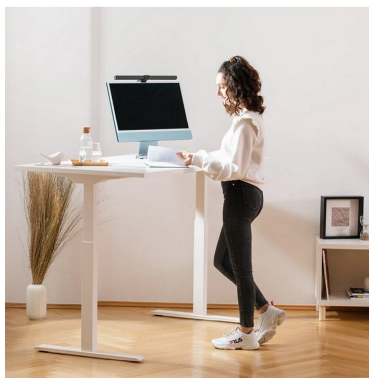

>> Klik hier om dit artikel op de webshop te bekijken: <https://www.xtremeoffice.nl/?page=product&id=77240444>

Topstar zit-/stabureau Sitz-/Steh-S, elektrisch hoogteverstelbaar, wit, 120x80 cm

Topstar

Artikelnummer:	77240444
EAN:	4014296860534
OEM nummer:	TTS12080WW
Merk:	Topstar
Gewicht:	39,603 kg
Land van oorsprong:	SE
BTW tarief:	21%

De afbeelding kan afwijken van het exacte product. Controleer altijd de specificaties.

Advies van Dex

Waarom dit artikel?

Deze elektrische zit-sta-bureau transformeert jouw werkplek in een ergonomisch paradijs. Met een druk op de knop verstel je de hoogte voor optimaal werkcomfort, terwijl het sterke frame tot 100 kg draagt.

Zo gebruik je dit product

Perfect voor de kantoormedewerker die regelmatig wisselt tussen zitten en staan. Met de elektrische hoogteverstelbare functie schakel je moeiteloos tussen werkposities, wat helpt bij het verbeteren van je houding tijdens lange werkdagen.

Specificaties volgens de fabrikant

Melaminbeschichtete Arbeitsplatte 25 mm, elektrisch
höhenverstellbar, zweimotoriger Antrieb (Bosch-Motor),
Maße Tischplatte: (B)1.200 x (T)800 x (H)25 mm,
Gestell: weiß, Tischplatte: weiß
Hubkraft: 80 kg, Tragkraft: 100 kg