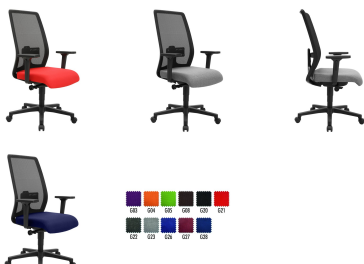

Artikelnummer:	77240410
EAN:	4014296878959
OEM nummer:	EU20 OG200
Merk:	Topstar
Gewicht:	15,050 kg
Land van oorsprong:	Duitsland
BTW tarief:	21%

De afbeelding kan afwijken van het exacte product. Controleer altijd de specificaties.