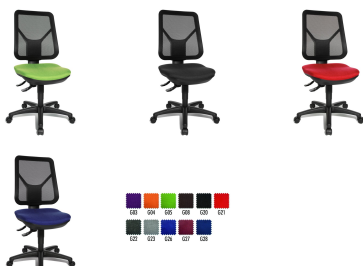

## Bureaudraaistoel 'Ergo Net', appelgroen

Topstar

Artikelnummer:	77240219
EAN:	4014296965895
OEM nummer:	AN800 G050
Merk:	Topstar
Gewicht:	13,060 kg
Land van oorsprong:	EU
BTW tarief:	21%

De afbeelding kan afwijken van het exacte product. Controleer altijd de specificaties.

#### Waarom dit artikel?

Deze ergonomische bureaustoel in frisse appelgroen geeft je optimale ondersteuning tijdens lange werkdagen. De ademende netstof houdt je koel en de in hoogte verstelbare zitting zorgt voor een perfect werkhouding.