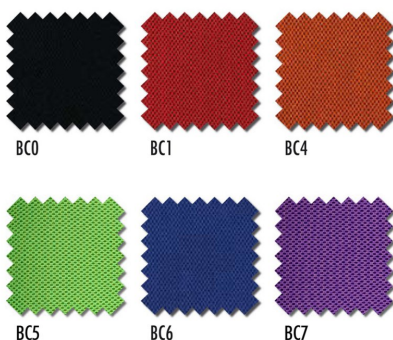

>> Klik hier om dit artikel op de webshop te bekijken: <https://www.xtremeoffice.nl/?page=product&id=77240126>

Topster Bureaustoel 'P 91 NET', koninklijk blauw

Topstar

Artikelnummer:	77240126
EAN:	4014296261874
OEM nummer:	PI790 BC6
Merk:	Topstar
Gewicht:	23,170 kg
Land van oorsprong:	EU
BTW tarief:	21%