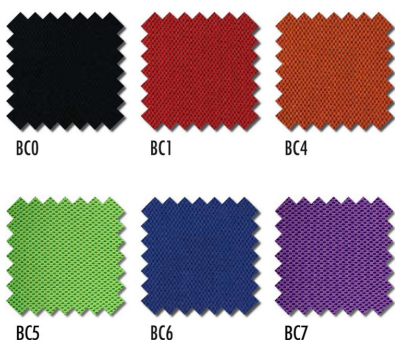

>> Klik hier om dit artikel op de webshop te bekijken: <https://www.xtremeoffice.nl/?page=product&id=77240123>

Topstar bureaustoel 'P 91', koningsblauw

Topstar

Artikelnummer:	77240123
EAN:	4014296156262
OEM nummer:	PI990 BC6
Merk:	Topstar
Gewicht:	20,090 kg
Land van oorsprong:	EU
BTW tarief:	21%

De afbeelding kan afwijken van het exacte product. Controleer altijd de specificaties.

Advies van Dex

Waarom dit artikel?

Deze ergonomische bureaustoel biedt optimaal zitcomfort dankzij de orthopedisch gevormde rugleuning en brede zitting. Met zijn stevige aluminiumvoet en draagkracht tot 110 kg werk je urenlang comfortabel.

Zo gebruik je dit product

Perfect voor medewerkers die dagelijks lange uren aan hun bureau werken. De orthopedisch gevormde rugleuning met vulling en brede zitting met zijsteun zorgen voor comfort tijdens vergaderingen en administratief werk.

Specificaties volgens de fabrikant