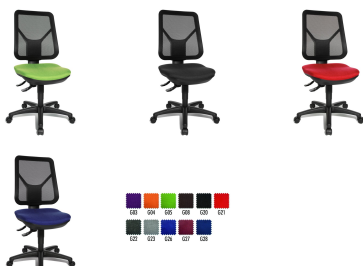

Artikelnummer:	77240116
EAN:	4014296965888
OEM nummer:	AN800 G260
Merk:	Topstar
Gewicht:	13,060 kg
Land van oorsprong:	EU
BTW tarief:	21%

De afbeelding kan afwijken van het exacte product. Controleer altijd de specificaties.