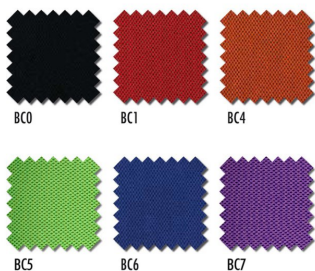

## Topstar draaibare bureaustoel 'Lady Sitness', zwart.

Topstar

Artikelnummer:	77240075
EAN:	4014296647395
OEM nummer:	LT0BK BC0
Merk:	Topstar
Gewicht:	17,000 kg
Land van oorsprong:	EU
BTW tarief:	21%

De afbeelding kan afwijken van het exacte product. Controleer altijd de specificaties.