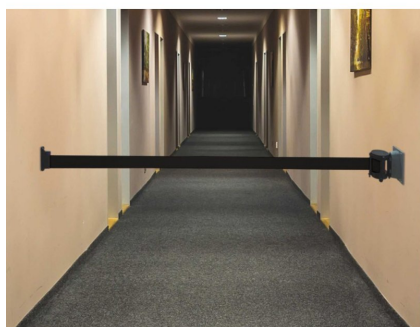

>> Klik hier om dit artikel op de webshop te bekijken: <https://www.xtremeoffice.nl/?page=product&id=71700598>

EUROPEL Afzetlint voor wandmontage, rood

EUROPEL

Artikelnummer:	71700598
EAN:	8713931380067
OEM nummer:	358006
Merk:	EUROPEL
Gewicht:	0,400 kg
Land van oorsprong:	TR
BTW tarief:	21%

De afbeelding kan afwijken van het exacte product. Controleer altijd de specificaties.

Advies van Dex

Waarom dit artikel?

Praktisch afzetlint met stevige wandbeugel voor duurzame montage. Met 2,3 meter lengte regel je eenvoudig de doorgang in kantoor, winkel of werkplaats.

Zo gebruik je dit product

Ideaal voor recepties of wachtruimtes waar je bezoekers in een rij wilt laten wachten. Bevestig de wandhouder en trek het 2,30 meter rode lint uit naar de gewenste positie voor een professionele afzetting.

Specificaties volgens de fabrikant

inkl. Halterung zur Wandmontage, Länge: 2,30 m, Farbe: rot