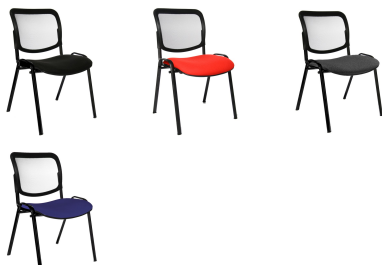

>> Klik hier om dit artikel op de webshop te bekijken: <https://www.xtremeoffice.nl/?page=product&id=70570067>

Topstar Net Point bezoekersstoel, netrugleuning, stapelbaar, antraciet

Topstar

Artikelnummer:	70570067
EAN:	4014296023656
OEM nummer:	NZ000 G22
Merk:	Topstar
Verpakking:	4 stuks
Gewicht:	6,000 kg
Land van oorsprong:	EU
BTW tarief:	21%

De afbeelding kan afwijken van het exacte product. Controleer altijd de specificaties.

Advies van Dex

Waarom dit artikel?

Deze stapelbare stoel met ademende netrug zorgt voor comfort tijdens lange vergaderingen. Het compacte ontwerp maakt opslag eenvoudig en de degelijke constructie biedt jarenlang gebruiksgemak.

Zo gebruik je dit product

Perfect voor vergaderruimtes waar u flexibel wilt inrichten. De stoelen zijn stapelbaar tot 8-10 stuks, waardoor u ze compact opbergt en snel klaarzet voor presentaties of trainingen.

Specificaties volgens de fabrikant

Bezoekersstoel "Net Point Visit zwart"

Bekleding: 100% polypropylen (zitting), 100% polyester (netrugsteun)

- Vierpoots onderstel van gepoedercoat zwart staalbuisframe
- Bijzonder stabiel
- Niet-krassende glijders voor tapijt en harde vloeren
- Ergonomische rugsteun met ademende netbekleding
- Hoog zitcomfort door elastische netspanning
- Ergonomisch gevormde komzitting
- 8 - 10 stoelen stapelbaar