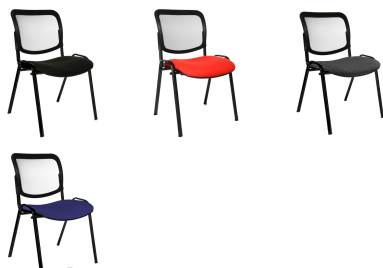

>> Klik hier om dit artikel op de webshop te bekijken: <https://www.xtremeoffice.nl/?page=product&id=70570066>

Topstar Net Point bezoekersstoel, netrug, stapelbaar, zwart/rood

Topstar

Artikelnummer:	70570066
EAN:	4014296703541
OEM nummer:	NZ000 G21
Merk:	Topstar
Verpakking:	4 stuks
Gewicht:	6,000 kg
Land van oorsprong:	EU
BTW tarief:	21%

De afbeelding kan afwijken van het exacte product. Controleer altijd de specificaties.

Advies van Dex

Waarom dit artikel?

Comfortabele bezoekersstoel met ademende netrug en gevoerde zitting. Stapelbaar tot 10 stuks, dus perfect voor flexibele vergaderruimtes en events.

Zo gebruik je dit product

Perfect voor vergaderruimtes en ontvangstgebieden waar je flexibel stoelen nodig hebt. Stapel tot 10 stuks compact op elkaar na gebruik, zodat je ruimte optimaal benut. De netrug zorgt voor ventilatie tijdens langere gesprekken.

Specificaties volgens de fabrikant

Bezoekersstoel "Net Point Visit zwart"

Bekleding: 100% polypropylen (zitting), 100% polyester (netrugsteun)

- Vierpoots onderstel van gepoedercoat zwart staalbuisframe
- Bijzonder stabiel
- Niet-krassende glijders voor tapijt en harde vloeren
- Ergonomische rugsteun met ademende netbekleding
- Hoog zitcomfort door elastische netspanning
- Ergonomisch gevormde komzitting
- 8 - 10 stoelen stapelbaar