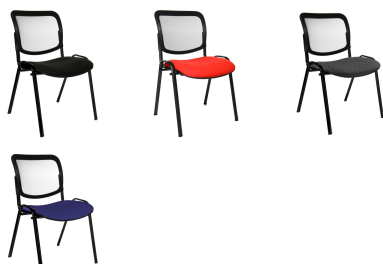

Artikelnummer:	70570065
EAN:	4014296703558
OEM nummer:	NZ000 G26
Merk:	Topstar
Verpakking:	4 stuks
Gewicht:	6,000 kg
Land van oorsprong:	EU
BTW tarief:	21%

De afbeelding kan afwijken van het exacte product. Controleer altijd de specificaties.