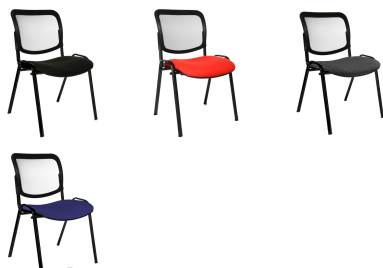

Artikelnummer:	70570064
EAN:	4014296703312
OEM nummer:	NZ000 G20
Merk:	Topstar
Verpakking:	4 stuks
Gewicht:	6,000 kg
Land van oorsprong:	Duitsland
BTW tarief:	21%

De afbeelding kan afwijken van het exacte product. Controleer altijd de specificaties.