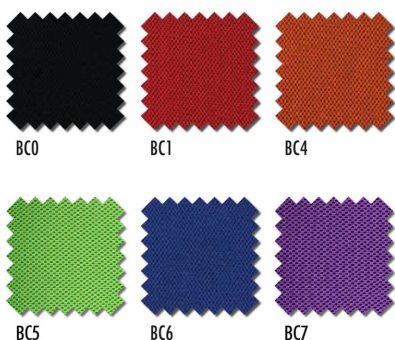

>> Klik hier om dit artikel op de webshop te bekijken: <https://www.xtremeoffice.nl/?page=product&id=70570026>

Topstar bureaustoel 'Ergo Point SY', blauw

Topstar

Artikelnummer:	70570026
EAN:	4014296114088
OEM nummer:	EPO20 BC6
Merk:	Topstar
Gewicht:	17,247 kg
Land van oorsprong:	EU
BTW tarief:	21%

De afbeelding kan afwijken van het exacte product. Controleer altijd de specificaties.