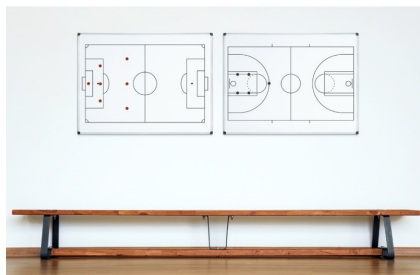

>> Klik hier om dit artikel op de webshop te bekijken: <https://www.xtremeoffice.nl/?page=product&id=70030256>

Bi-Office whiteboard ijshockeyveld, 600 x 450 mm

Bi-Office

Artikelnummer:	70030256
EAN:	5603750071945
OEM nummer:	GA02670170
Merk:	Bi-Office
Gewicht:	2,100 kg
Land van oorsprong:	PT
BTW tarief:	21%

De afbeelding kan afwijken van het exacte product. Controleer altijd de specificaties.

Advies van Dex

Waarom dit artikel?

Perfect voor het bespreken van ijshockeytactieken! Het magnetische oppervlak is droog afwisbaar en de handige plank houdt je markers netjes bij de hand. Horizontaal of verticaal op te hangen.

Specificaties volgens de fabrikant

gelakte stalen oppervlak, magnetisch, droog afwisbaar,
wandmontage, legplank voor markers en magneten, oppervlak met
ijshockeyveld voor strategieontwikkeling, horizontaal /
verticaal te gebruiken
(GA02670170)

Specificaties

Uitvoering

gelakt stalen oppervlak

Afmetingen

600 x 450 mm

Kleur

wit

Fabrikant