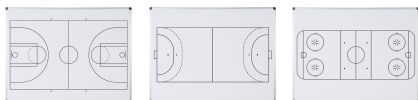

>> Klik hier om dit artikel op de webshop te bekijken: <https://www.xtremeoffice.nl/?page=product&id=70030256>

Bi-Office whiteboard ijshockeyveld, 600 x 450 mm

Bi-Office

Artikelnummer:	70030256
EAN:	5603750071945
OEM nummer:	GA02670170
Merk:	Bi-Office
Gewicht:	2,100 kg
Land van oorsprong:	PT
BTW tarief:	21%

De afbeelding kan afwijken van het exacte product. Controleer altijd de specificaties.

Advies van Dex

Waarom dit artikel?

Perfect voor het bespreken van ijshockeytactieken! Het magnetische oppervlak is droog afwisbaar en de handige plank houdt je markers netjes bij de hand. Horizontaal of verticaal op te hangen.

Specificaties volgens de fabrikant

gelakte stalen oppervlak, magnetisch, droog afwisbaar,
wandmontage, legplank voor markers en magneten, oppervlak met
ijshockeyveld voor strategieontwikkeling, horizontaal /
verticaal te gebruiken
(GA02670170)

Specificaties

Uitvoering

gelakt stalen oppervlak

Afmetingen

600 x 450 mm

Kleur

wit

Fabrikant