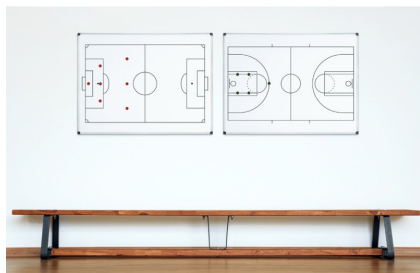

>> Klik hier om dit artikel op de webshop te bekijken: <https://www.xtremeoffice.nl/?page=product&id=70030254>

Bi-Office whiteboard ijshockeyveld, A4

Bi-Office

Artikelnummer:	70030254
EAN:	5603750071914
OEM nummer:	GA72670170
Merk:	Bi-Office
Gewicht:	1,430 kg
Land van oorsprong:	PT
BTW tarief:	21%

De afbeelding kan afwijken van het exacte product. Controleer altijd de specificaties.

Advies van Dex

Waarom dit artikel?

Dit magnetische ijshockeybord helpt je team tactisch sterker te worden. Plan spelstrategieën, bespreek opstelling en verbeter je teamspel met dit handige A4 whiteboard.

Zo gebruik je dit product

Ideaal voor ijshockeycoaches die tactische besprekingen houden. Teken spelstrategieën op het ijshockeyveld, wis eenvoudig af en ontwikkel nieuwe tactieken - zowel horizontaal als verticaal te gebruiken.

Specificaties volgens de fabrikant

gelakte staaloppervlak, magnetisch, droog afwisbaar,
wandmontage, opbergvak voor markers en magneten, oppervlak met
ijshockeyveld voor strategieontwikkeling, horizontaal /
verticaal bruikbaar
(GA72670170)