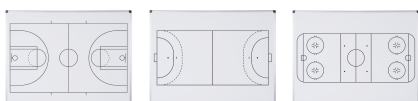

>> Klik hier om dit artikel op de webshop te bekijken: <https://www.xtremeoffice.nl/?page=product&id=70030254>

Bi-Office whiteboard ijshockeyveld, A4

Bi-Office

Artikelnummer:	70030254
EAN:	5603750071914
OEM nummer:	GA72670170
Merk:	Bi-Office
Gewicht:	1,430 kg
Land van oorsprong:	PT
BTW tarief:	21%

De afbeelding kan afwijken van het exacte product. Controleer altijd de specificaties.

Advies van Dex

Waarom dit artikel?

Dit magnetische ijshockeybord helpt je team tactisch sterker te worden. Plan spelstrategieën, bespreek opstelling en verbeter je teamspel met dit handige A4 whiteboard.

Specificaties volgens de fabrikant

gelakte staaloppervlak, magnetisch, droog afwisbaar,
wandmontage, opbergvak voor markers en magneten, oppervlak met
ijshockeyveld voor strategieontwikkeling, horizontaal /
verticaal bruikbaar
(GA72670170)

Specificaties

Uitvoering

gelakt stalen oppervlak

Afmetingen

A4

Kleur

wit

Fabrikant