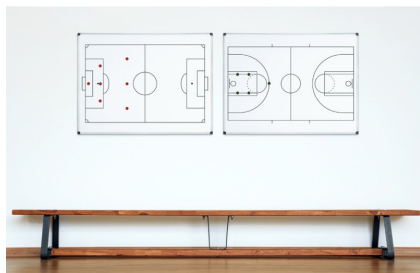

>> Klik hier om dit artikel op de webshop te bekijken: <https://www.xtremeoffice.nl/?page=product&id=70030253>

Bi-Office whiteboard handbalveld, 600 x 450 mm

Bi-Office

Artikelnummer:	70030253
EAN:	5603750071600
OEM nummer:	GA02660170
Merk:	Bi-Office
Gewicht:	2,100 kg
Land van oorsprong:	PT
BTW tarief:	21%

De afbeelding kan afwijken van het exacte product. Controleer altijd de specificaties.

Advies van Dex

Waarom dit artikel?

Perfect voor coaches en teams die tactiek willen uitleggen! Het handbalveld is duidelijk afgebeeld en je kunt horizontaal of verticaal hangen. Met de praktische opbergplank heb je markers altijd bij de hand.

Zo gebruik je dit product

Perfect voor handbaltrainers die tactische besprekingen geven. Je kunt spelzetten uitleggen en aanvalspatronen tekenen op het handbalveld, terwijl spelers meekijken en vragen stellen.

Specificaties

Uitvoering

gelakt stalen oppervlak

Afmetingen

600 x 450 mm

Kleur

wit

Fabrikant