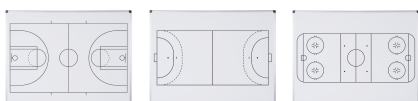

>> Klik hier om dit artikel op de webshop te bekijken: <https://www.xtremeoffice.nl/?page=product&id=70030250>

Bi-Office whiteboard basketbalveld, 600 x 450 mm

Bi-Office

| | |
|----------------------------|---------------|
| Artikelnummer: | 70030250 |
| EAN: | 5603750071556 |
| OEM nummer: | GA02659170 |
| Merk: | Bi-Office |
| Gewicht: | 2,100 kg |
| Land van oorsprong: | PT |
| BTW tarief: | 21% |

De afbeelding kan afwijken van het exacte product. Controleer altijd de specificaties.

Advies van Dex

Waarom dit artikel?

Perfect voor basketbalcoaches die tactische besprekingen willen visualiseren. Het magnetische oppervlak met voorgedrukt speelveld maakt strategieën direct duidelijk voor je team.

Specificaties

Uitvoering

gelakt stalen oppervlak

Afmetingen

600 x 450 mm

Kleur

wit

Fabrikant