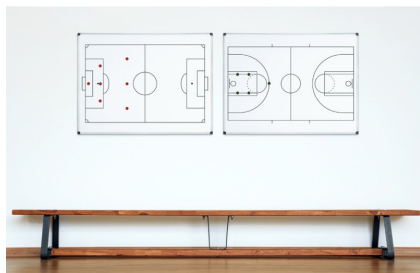

>> Klik hier om dit artikel op de webshop te bekijken: <https://www.xtremeoffice.nl/?page=product&id=70030250>

Bi-Office whiteboard basketbalveld, 600 x 450 mm

Bi-Office

| | |
|----------------------------|---------------|
| Artikelnummer: | 70030250 |
| EAN: | 5603750071556 |
| OEM nummer: | GA02659170 |
| Merk: | Bi-Office |
| Gewicht: | 2,100 kg |
| Land van oorsprong: | PT |
| BTW tarief: | 21% |

De afbeelding kan afwijken van het exacte product. Controleer altijd de specificaties.

Advies van Dex

Waarom dit artikel?

Perfect voor basketbalcoaches die tactische besprekingen willen visualiseren. Het magnetische oppervlak met voorgedrukt speelveld maakt strategieën direct duidelijk voor je team.

Specificaties volgens de fabrikant

gelakte stalen oppervlak, magnetisch, droog afwisbaar,
wandmontage, opbergvak voor markers en magneten, oppervlak met
basketbalveld voor strategieontwikkeling, horizontaal /
verticaal te gebruiken
(GA02659170)

Specificaties

Uitvoering

gelakt stalen oppervlak

Afmetingen

600 x 450 mm

Kleur

wit

Fabrikant